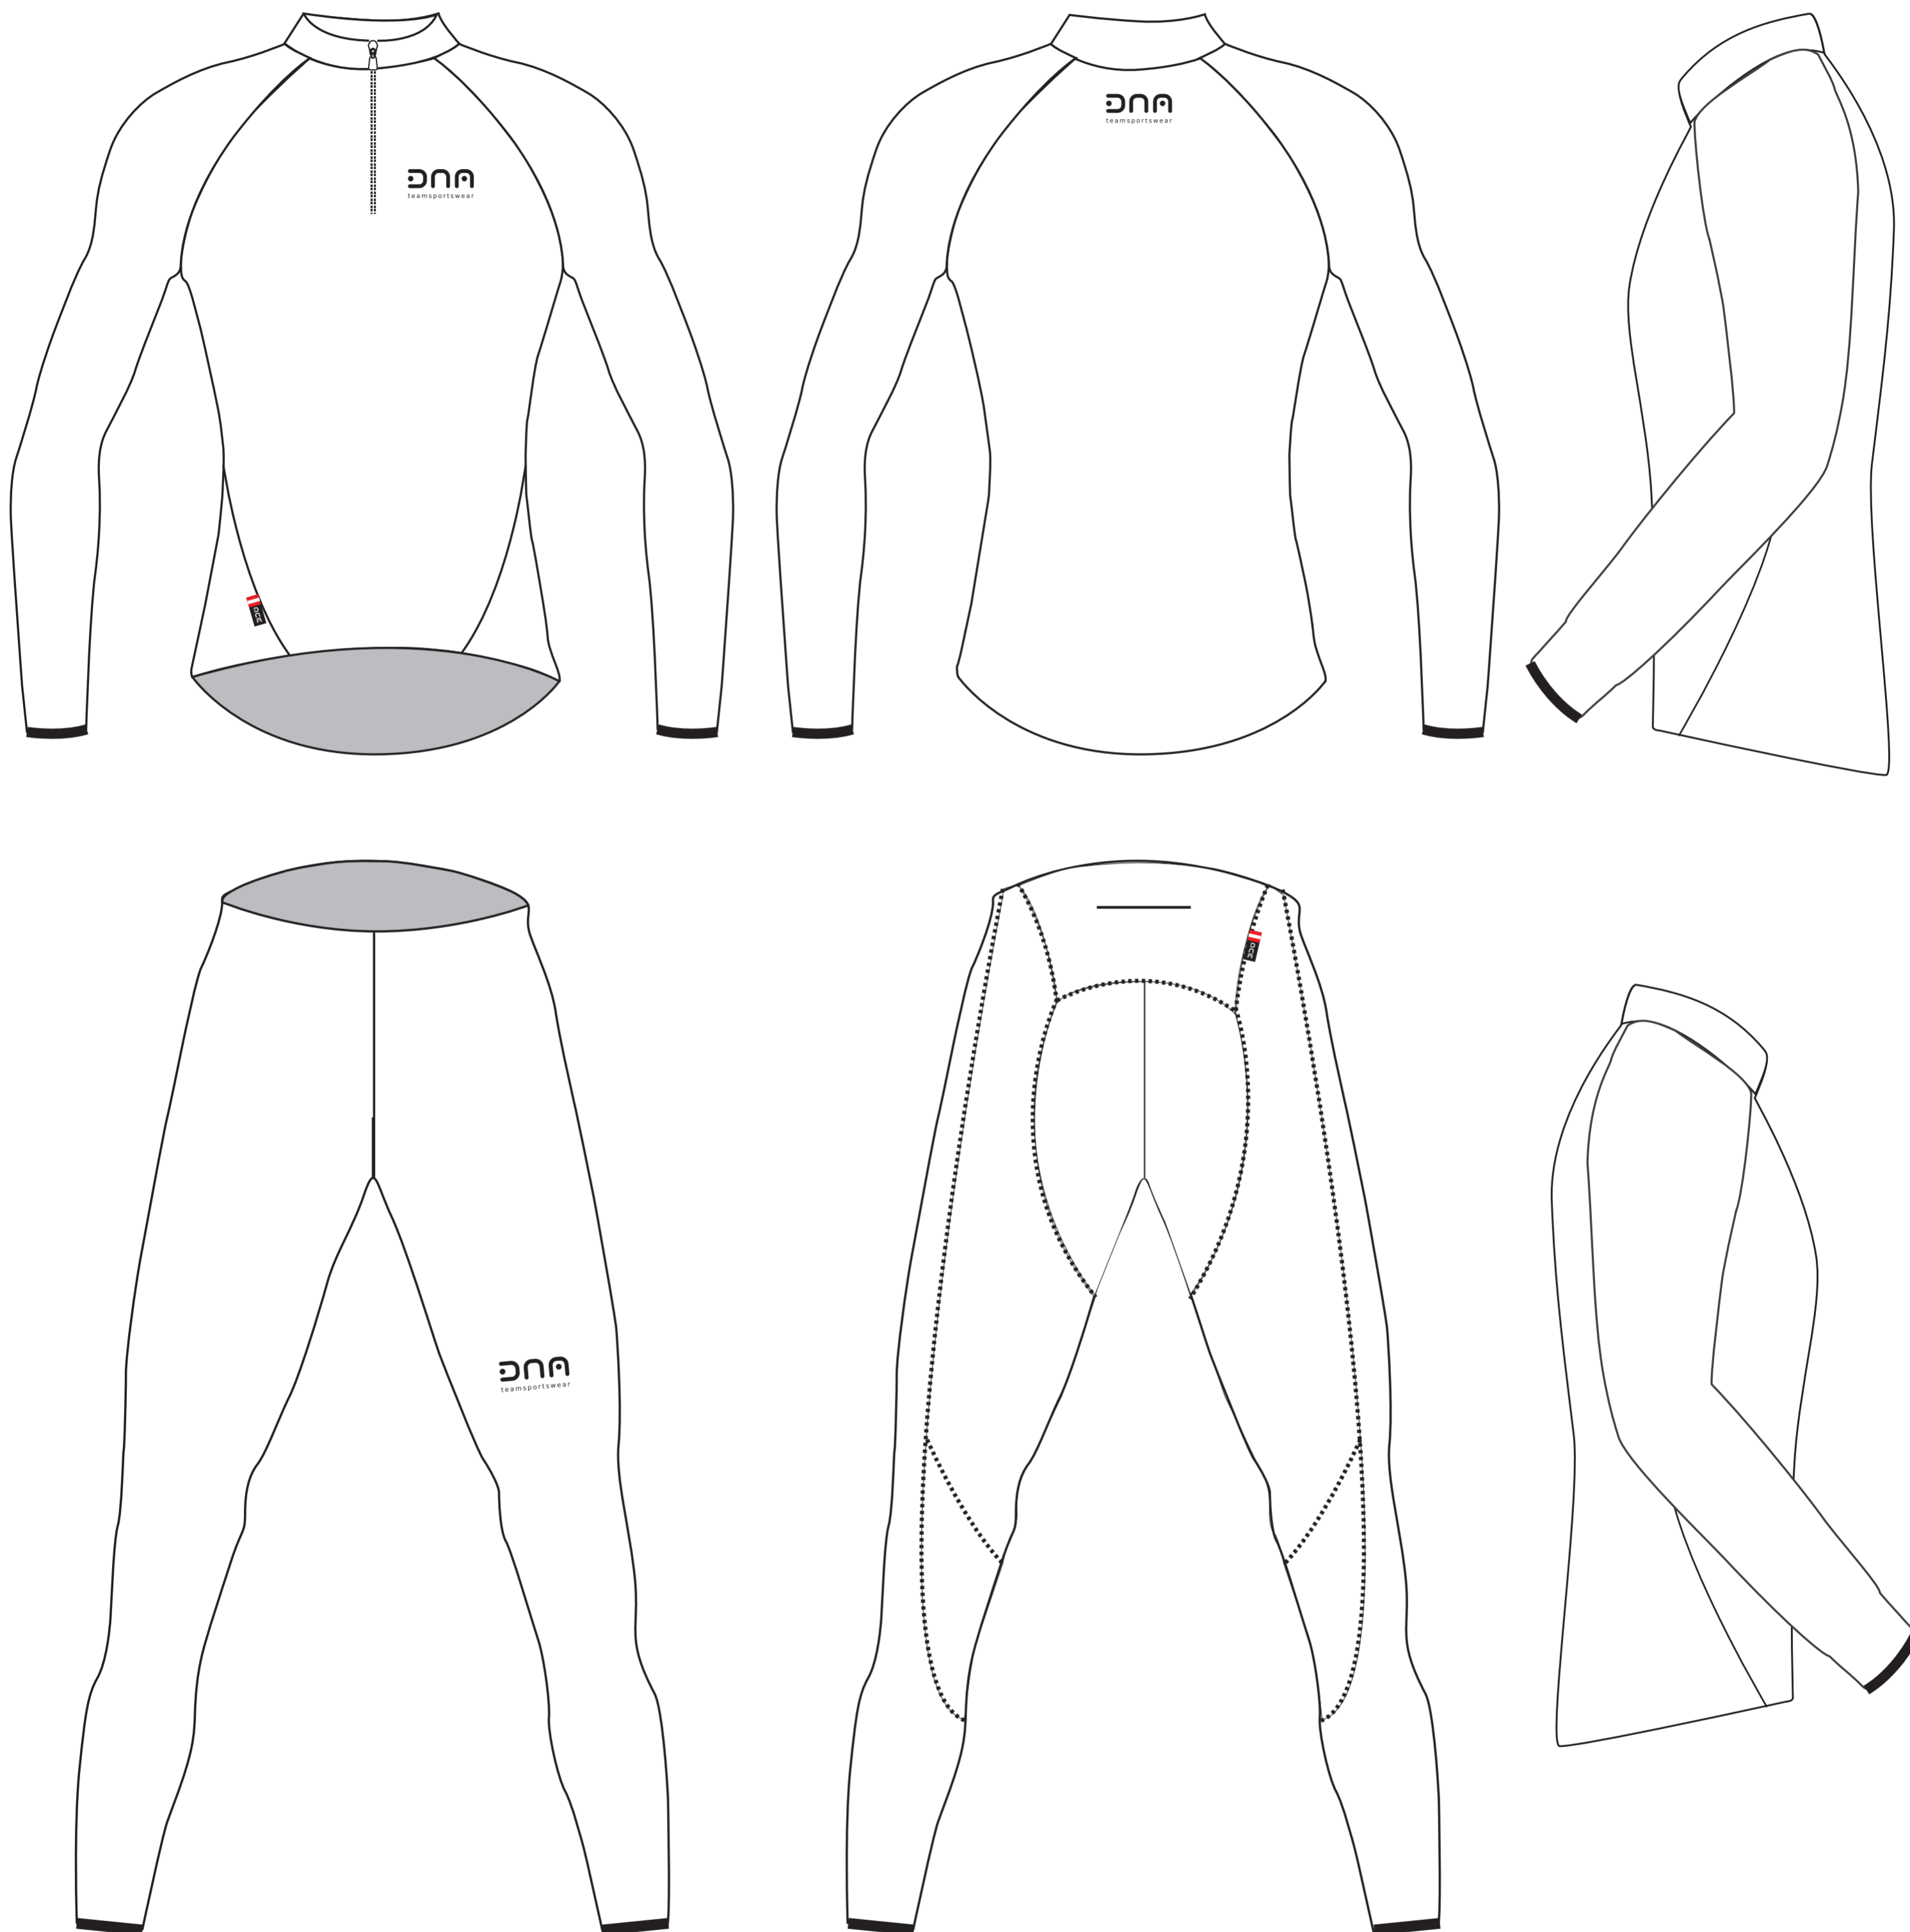

KUNDE

DESIGNER:

teamsportswear

BESTELLDATUM

VERKÄUFER: Daniel Eichinger - Handy: 0664/882 627 14

LIEFERTERMIN

ABZUG

Elite XC Race Suit

FARBEN

■ ?

REIßVERSCHLUSS

- Black
- White
- Colour: _____

FLATLOCK

- Black
- White
- Colour: _____

BINDING

- Black
- White
- Colour: _____