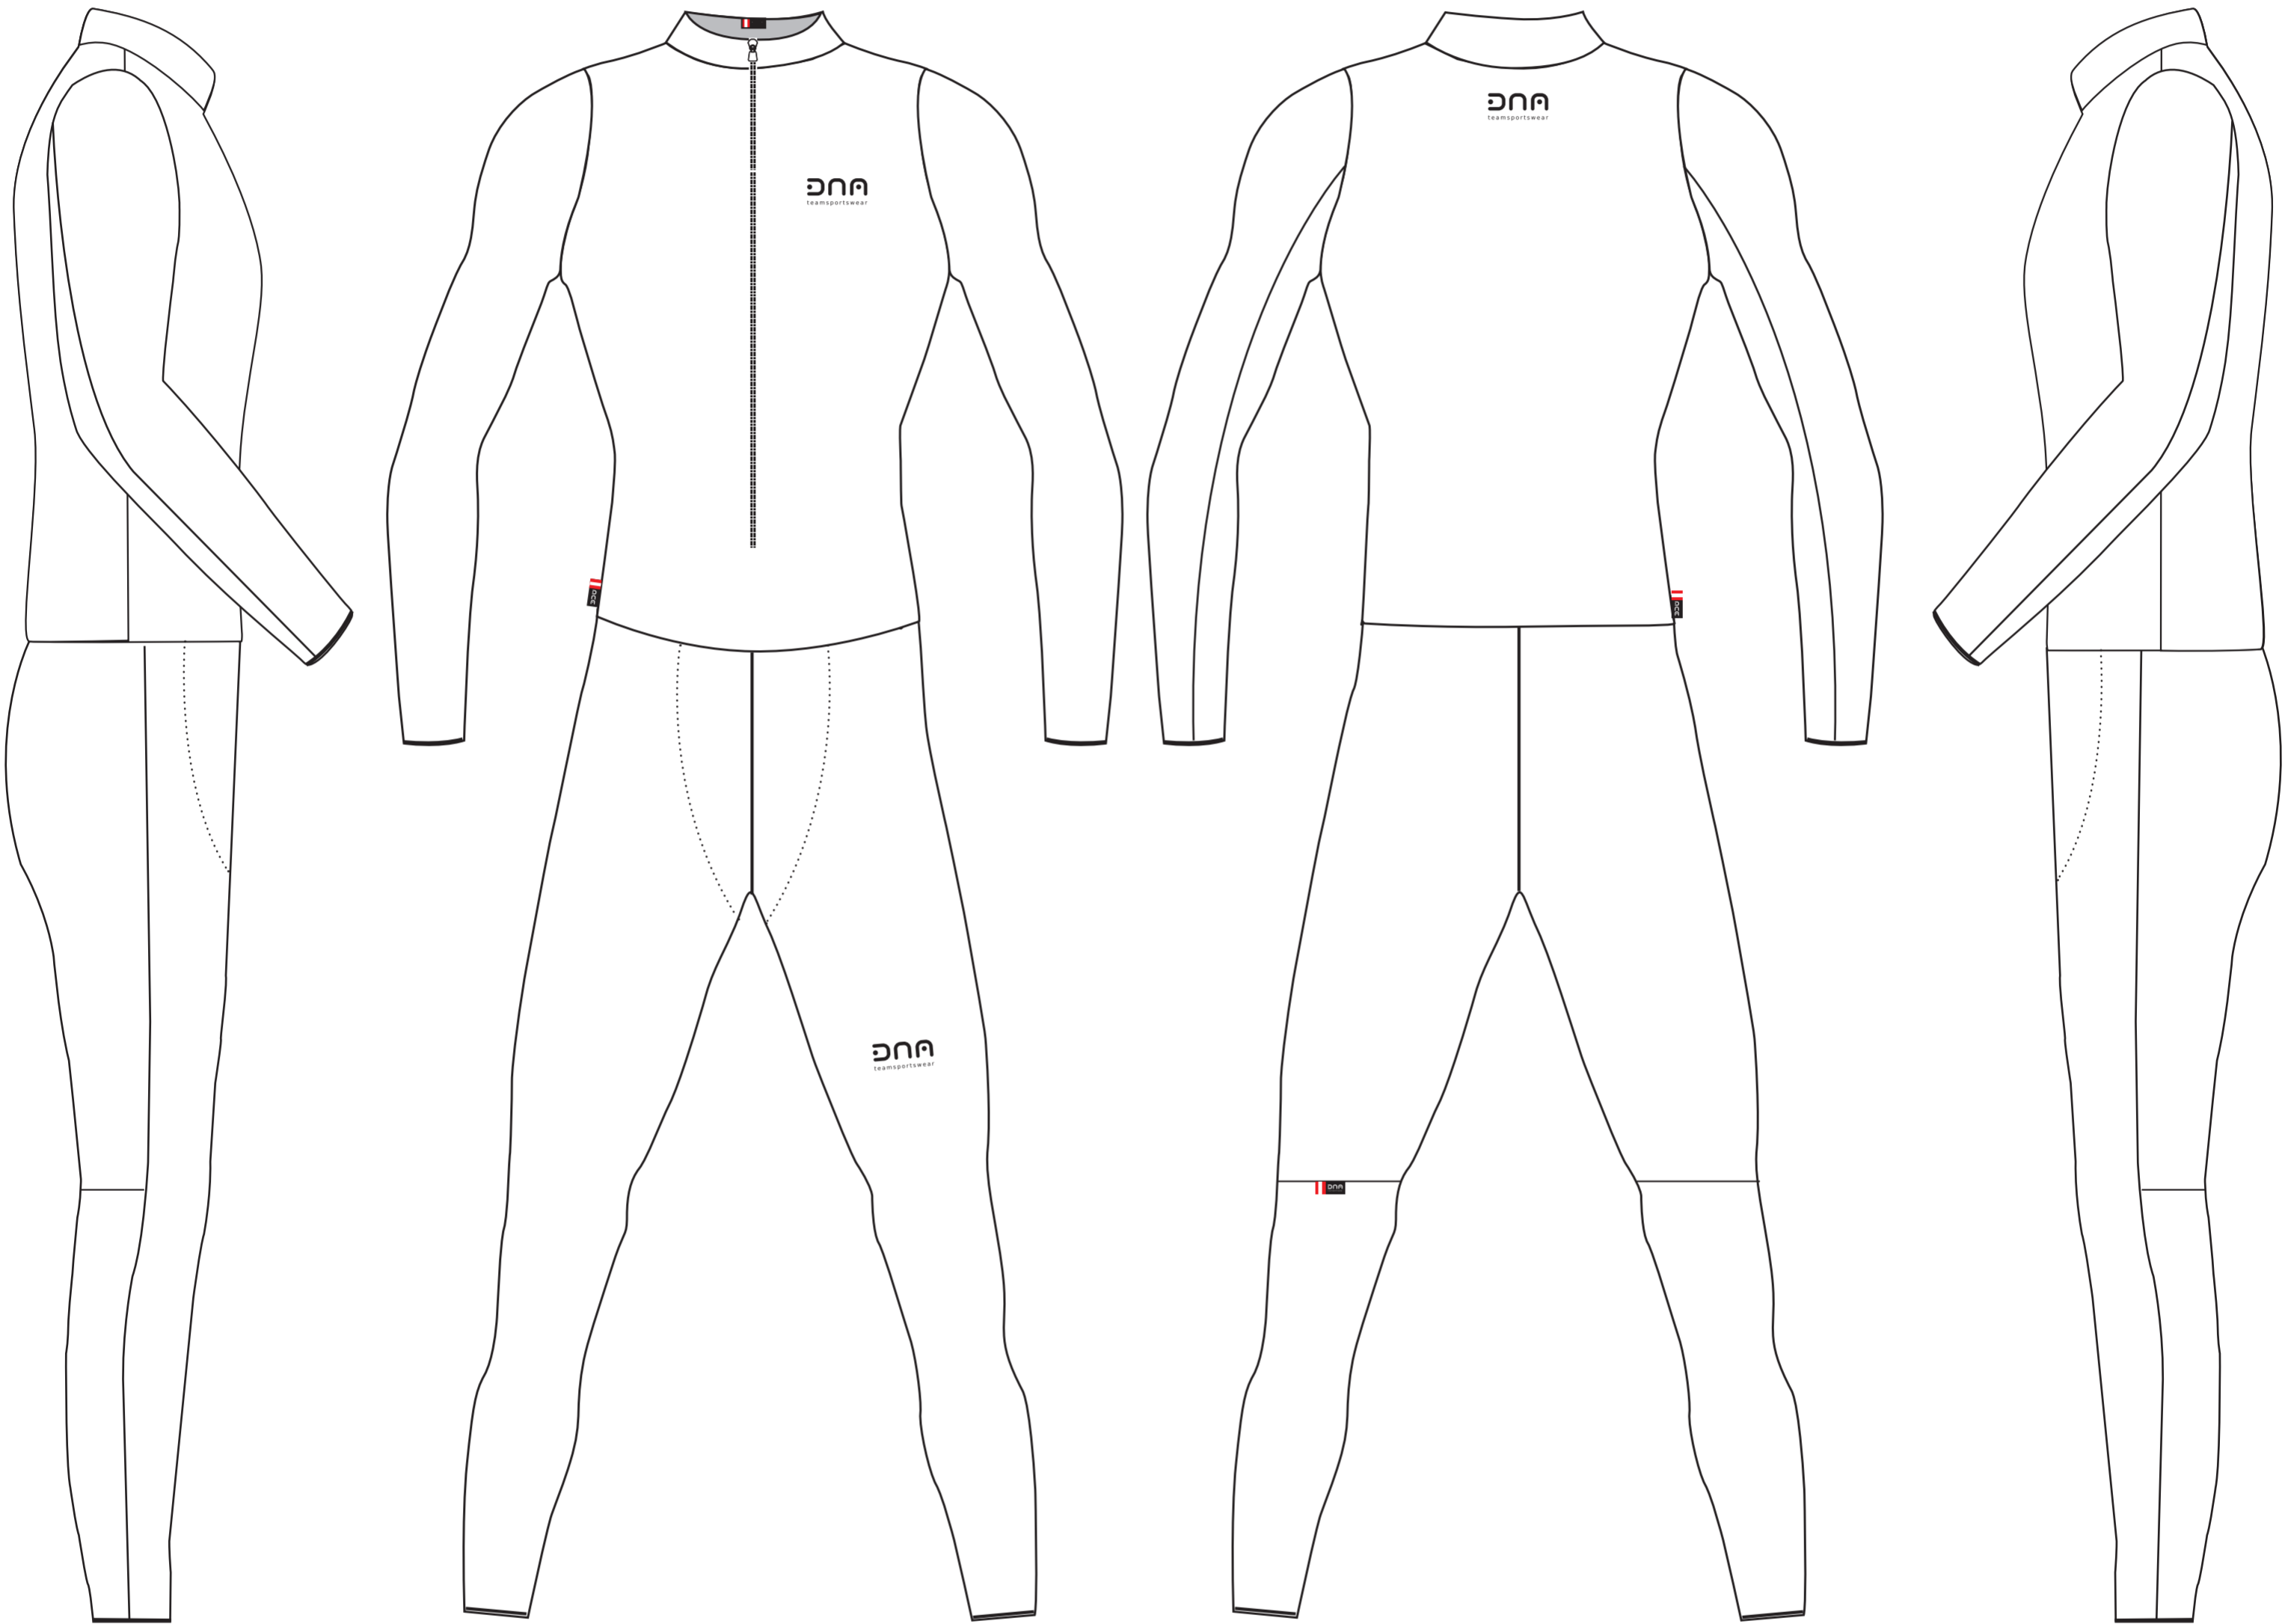

KUNDE

DESIGNER: Carina Praher - Telefon: 07239/510 43 -15

כנא
teamsportswear

BESTELLDATUM

VERKÄUFER: Daniel Eichinger - Handy: 0664/882 627 14

LIEFERTERMIN

ABZUG

Elite XC One Piece Suit

FARBEN

■ ?

REIßVERSCHLUSS

- Black
- White
- Colour: _____

BINDING

- Black
- White

!!!WICHTIGE INFORMATION!!!

Sie erhalten hiermit den Textilentwurf. Um Ihnen eine positive Umsetzung des Designs, angepasst auf unsere Schnitte, zu gewährleisten wird dies vor der Freigabe in der Produktion noch einmal überprüft. Anschließend erhalten Sie zeitgerecht einen 2. Abzug der nach Ihrer Überprüfung und Freigabe produziert werden kann.