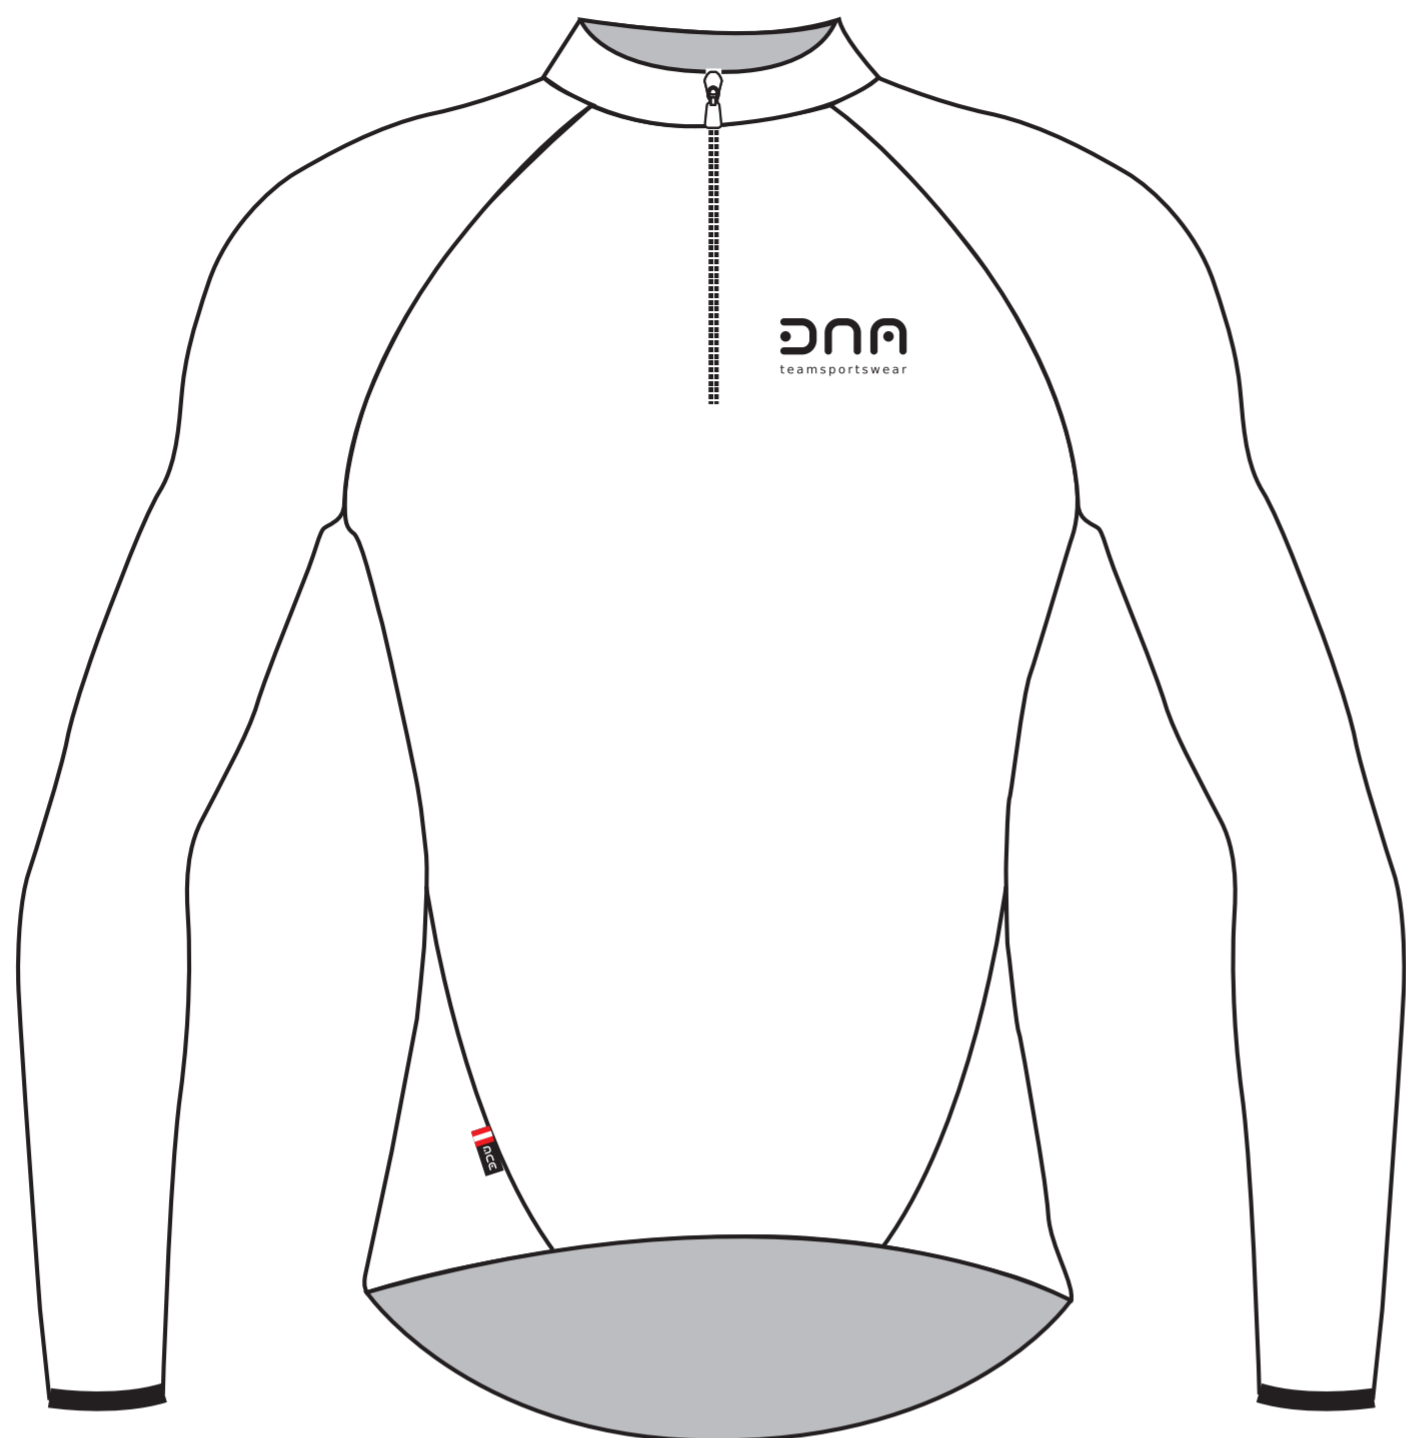

KUNDE

DESIGNER:

teamsportswear

BESTELLDATUM

VERKÄUFER: Daniel Eichinger - Handy: 0664/882 627 14

LIEFERTERMIN

ABZUG

Elite XC Jersey

FARBEN

■ ?

REIßVERSCHLUSS

- Black
- White
- Colour: _____

FLATLOCK

- Black
- White
- Colour: _____

!!!WICHTIGE INFORMATION!!!

Sie erhalten hiermit den Textilentwurf. Um Ihnen eine positive Umsetzung des Designs, angepasst auf unsere Schnitte, zu gewährleisten wird dies vor der Freigabe in der Produktion noch einmal überprüft. Anschließend erhalten Sie zeitgerecht einen 2. Abzug der nach Ihrer Überprüfung und Freigabe produziert werden kann.