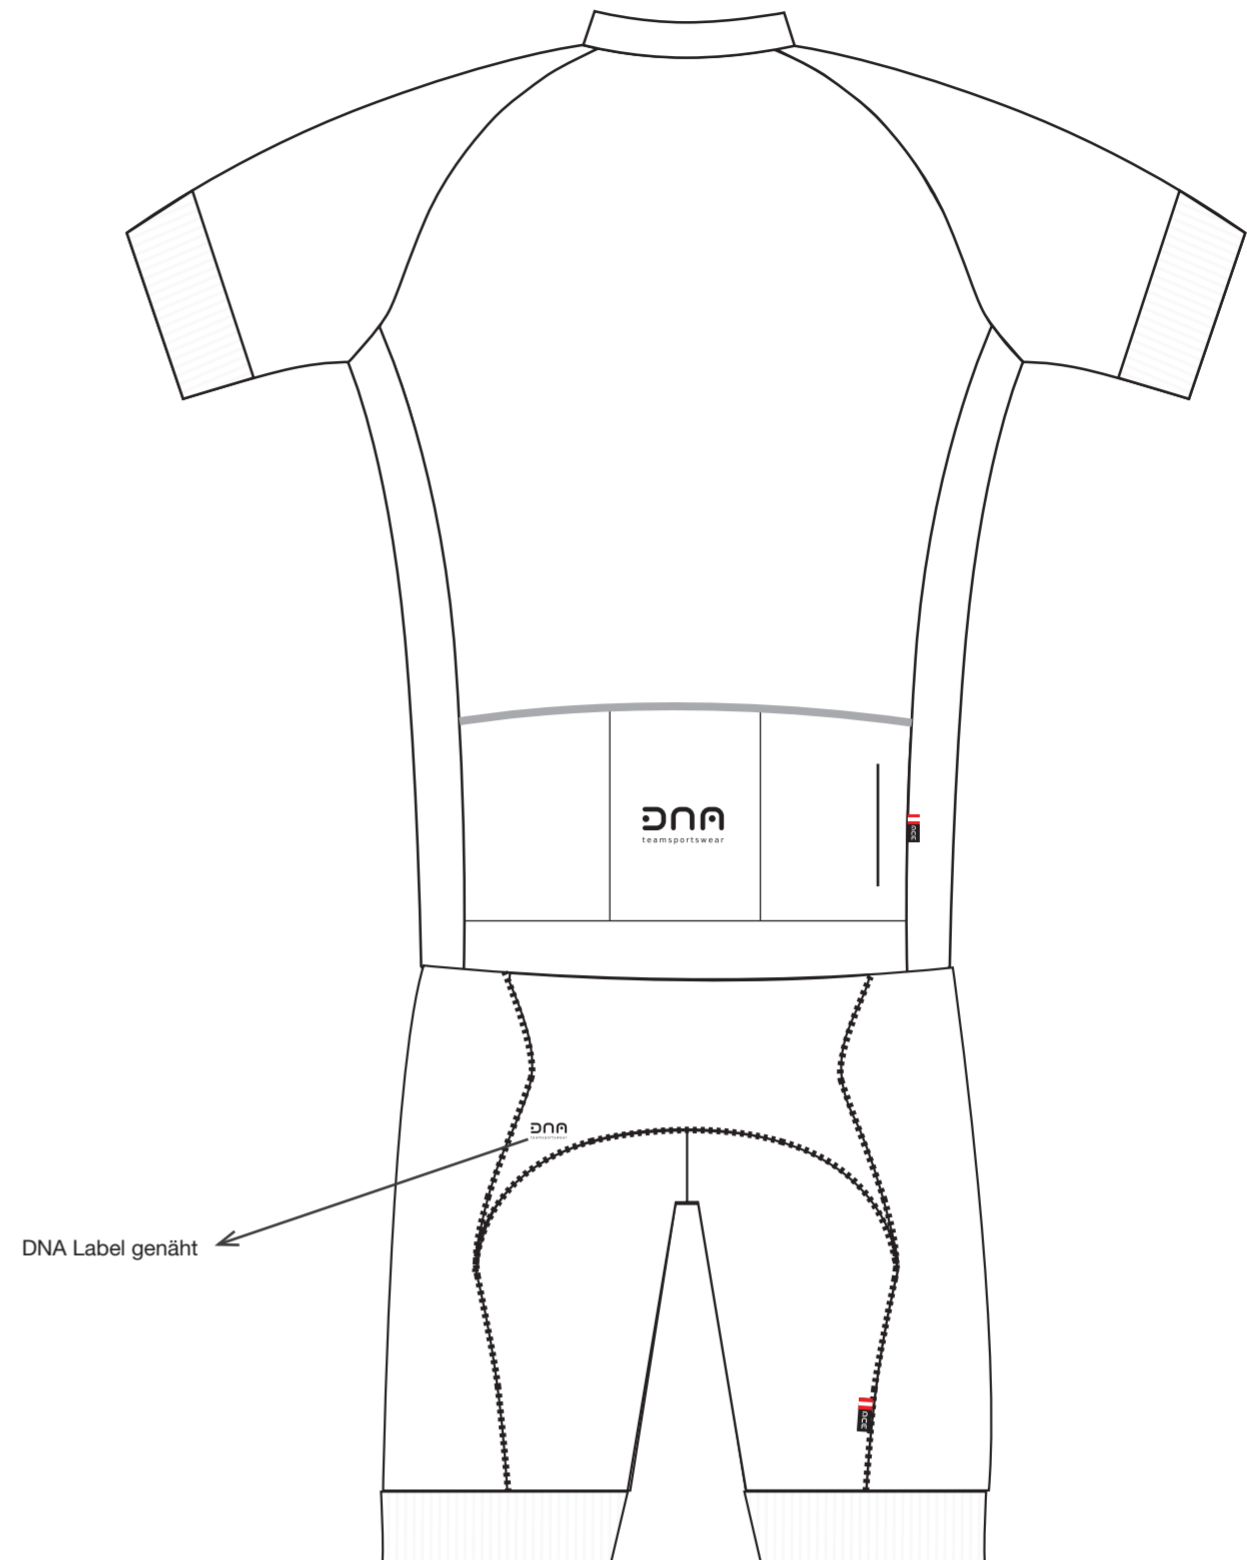

BINDING

- Black
- White

FARBEN

■ ?

REIßVERSCHLUSS

- Black Nicht verdeckt
- White Verdeckt
- Colour: _____

FLATLOCK - TRIKOT

- Black Overlock
- White
- Colour: _____

FLATLOCK - HOSE

- Black
- White
- Colour: _____

RÜCKENTASCHEN

- Weißer Rolo mit Zip
- Schwarzer Rolo
- Reflex Rolo

SITZFLÄCHE

- Black
- Fullprint
- Colour: _____

!!!WICHTIGE INFORMATION!!!

Sie erhalten hiermit den Textilentwurf. Um Ihnen eine positive Umsetzung des Designs, angepasst auf unsere Schnitte, zu gewährleisten wird dies vor der Freigabe in der Produktion noch einmal überprüft. Anschließend erhalten Sie zeitgerecht einen 2. Abzug der nach Ihrer Überprüfung und Freigabe produziert werden kann.