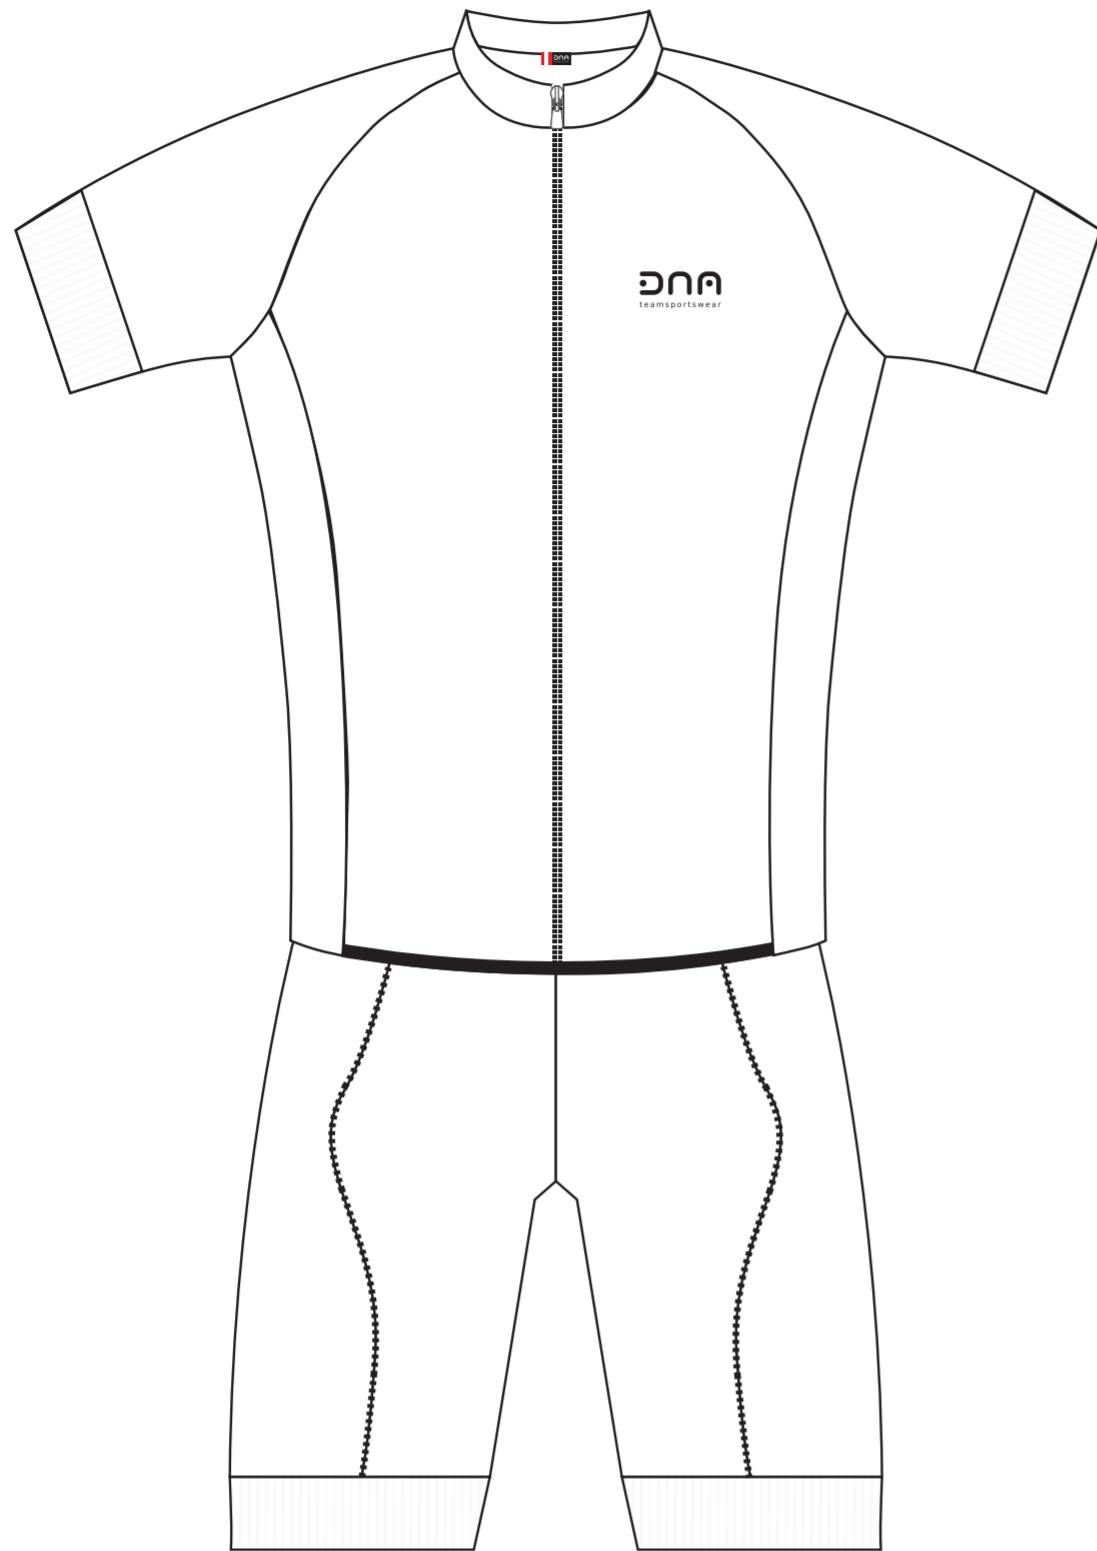

BINDING

- Black
- White

FARBEN

■ ?

REIßVERSCHLUSS

- Black Nicht verdeckt
- White Verdeckt
- Colour: _____

FLATLOCK - TRIKOT

- Black Overlock
- White
- Colour: _____

FLATLOCK - HOSE

- Black
- White
- Colour: _____

RÜCKENTASCHEN

- Weißer Rolo mit Zip
- Schwarzer Rolo
- Reflex Rolo

SITZFLÄCHE

- Black
- Fullprint
- Colour: _____

!!!WICHTIGE INFORMATION!!!

Sie erhalten hiermit den Textilentwurf. Um Ihnen eine positive Umsetzung des Designs, angepasst auf unsere Schnitte, zu gewährleisten wird dies vor der Freigabe in der Produktion noch einmal überprüft. Anschließend erhalten Sie zeitgerecht einen 2. Abzug der nach Ihrer Überprüfung und Freigabe produziert werden kann.