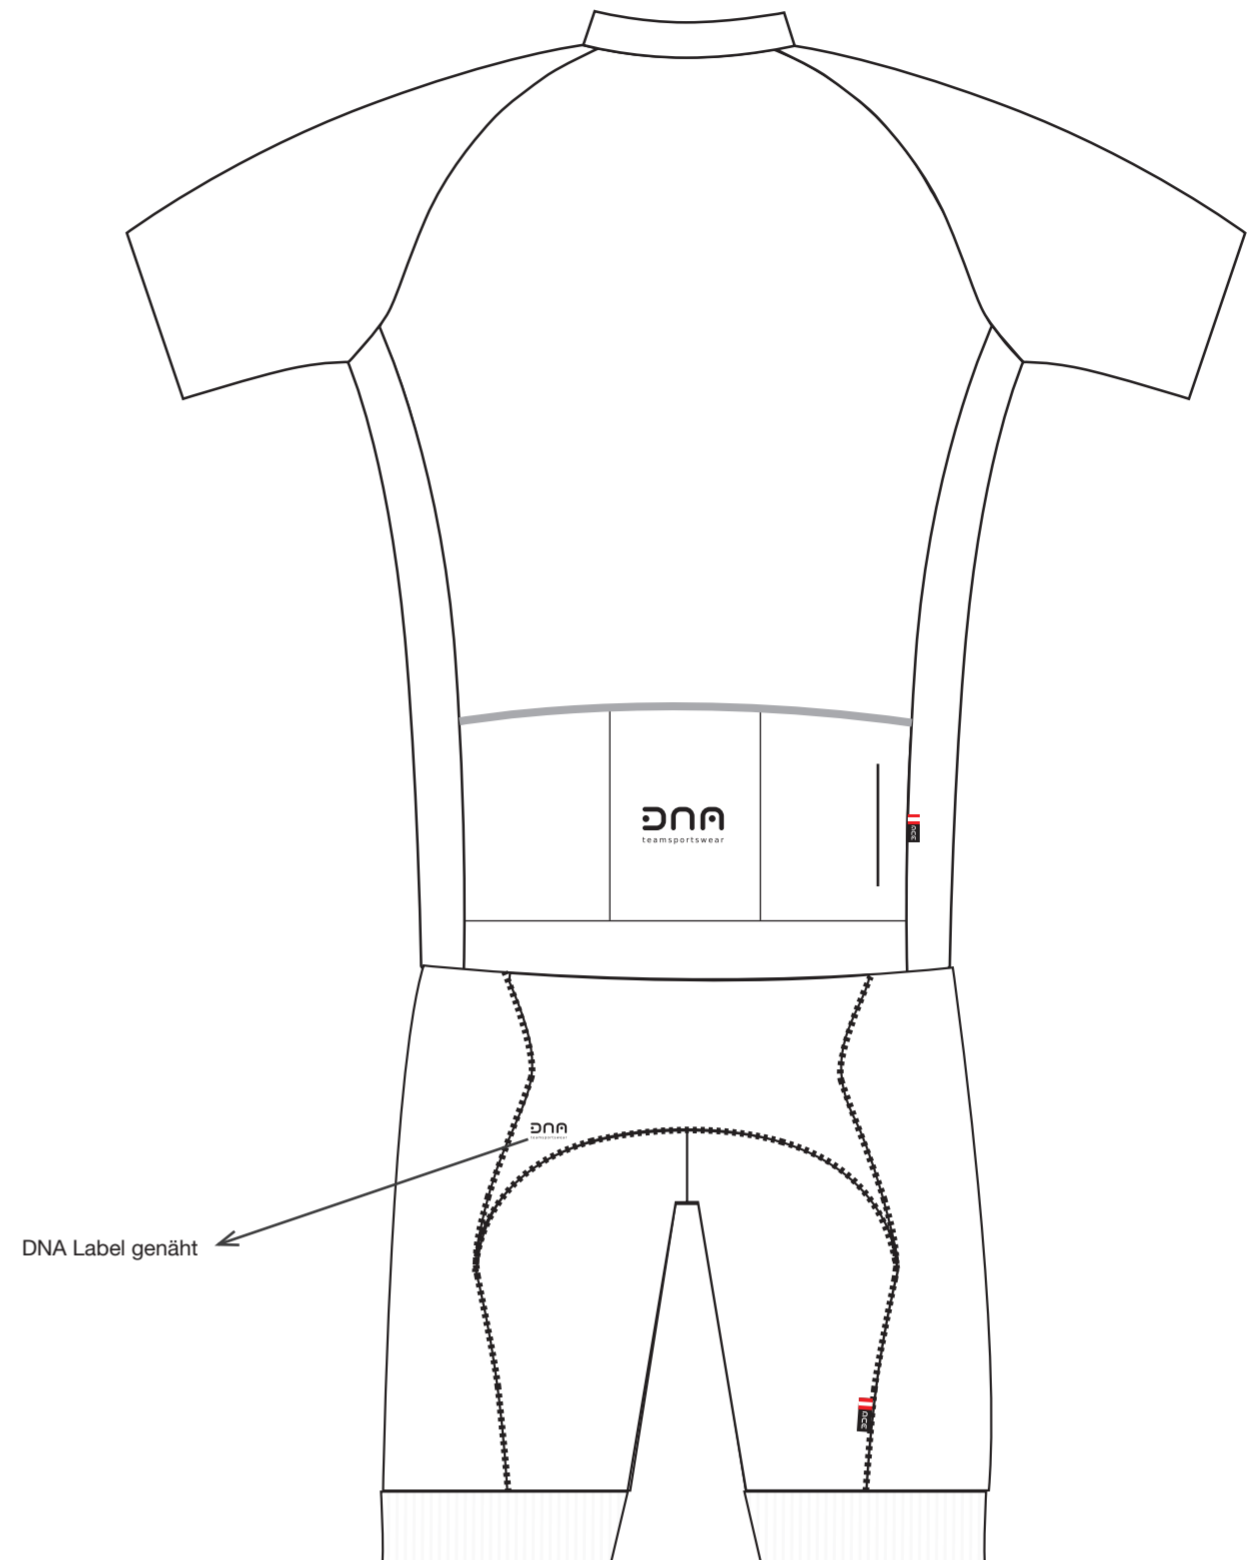

KUNDE

DESIGNER:

teamsportswear

BESTELLDATUM

VERKÄUFER: Daniel Eichinger - Handy: 0664/882 627 14

LIEFERTERMIN

ABZUG

Elite Club Lasercut Trikot

BINDING

- Black
- White

FARBEN

■ ?

REIßVERSCHLUSS

- Black Nicht verdeckt
- White Verdeckt
- Colour: _____

FLATLOCK - TRIKOT

- Black Overlock
- White
- Colour: _____

FLATLOCK - HOSE

- Black
- White
- Colour: _____

RÜCKENTASCHEN

- Weißer Rolo mit Zip
- Schwarzer Rolo
- Reflex Rolo

SITZFLÄCHE

- Black
- Fullprint
- Colour: _____

!!!WICHTIGE INFORMATION!!!

Sie erhalten hiermit den Textilentwurf. Um Ihnen eine positive Umsetzung des Designs, angepasst auf unsere Schnitte, zu gewährleisten wird dies vor der Freigabe in der Produktion noch einmal überprüft. Anschließend erhalten Sie zeitgerecht einen 2. Abzug der nach Ihrer Überprüfung und Freigabe produziert werden kann.