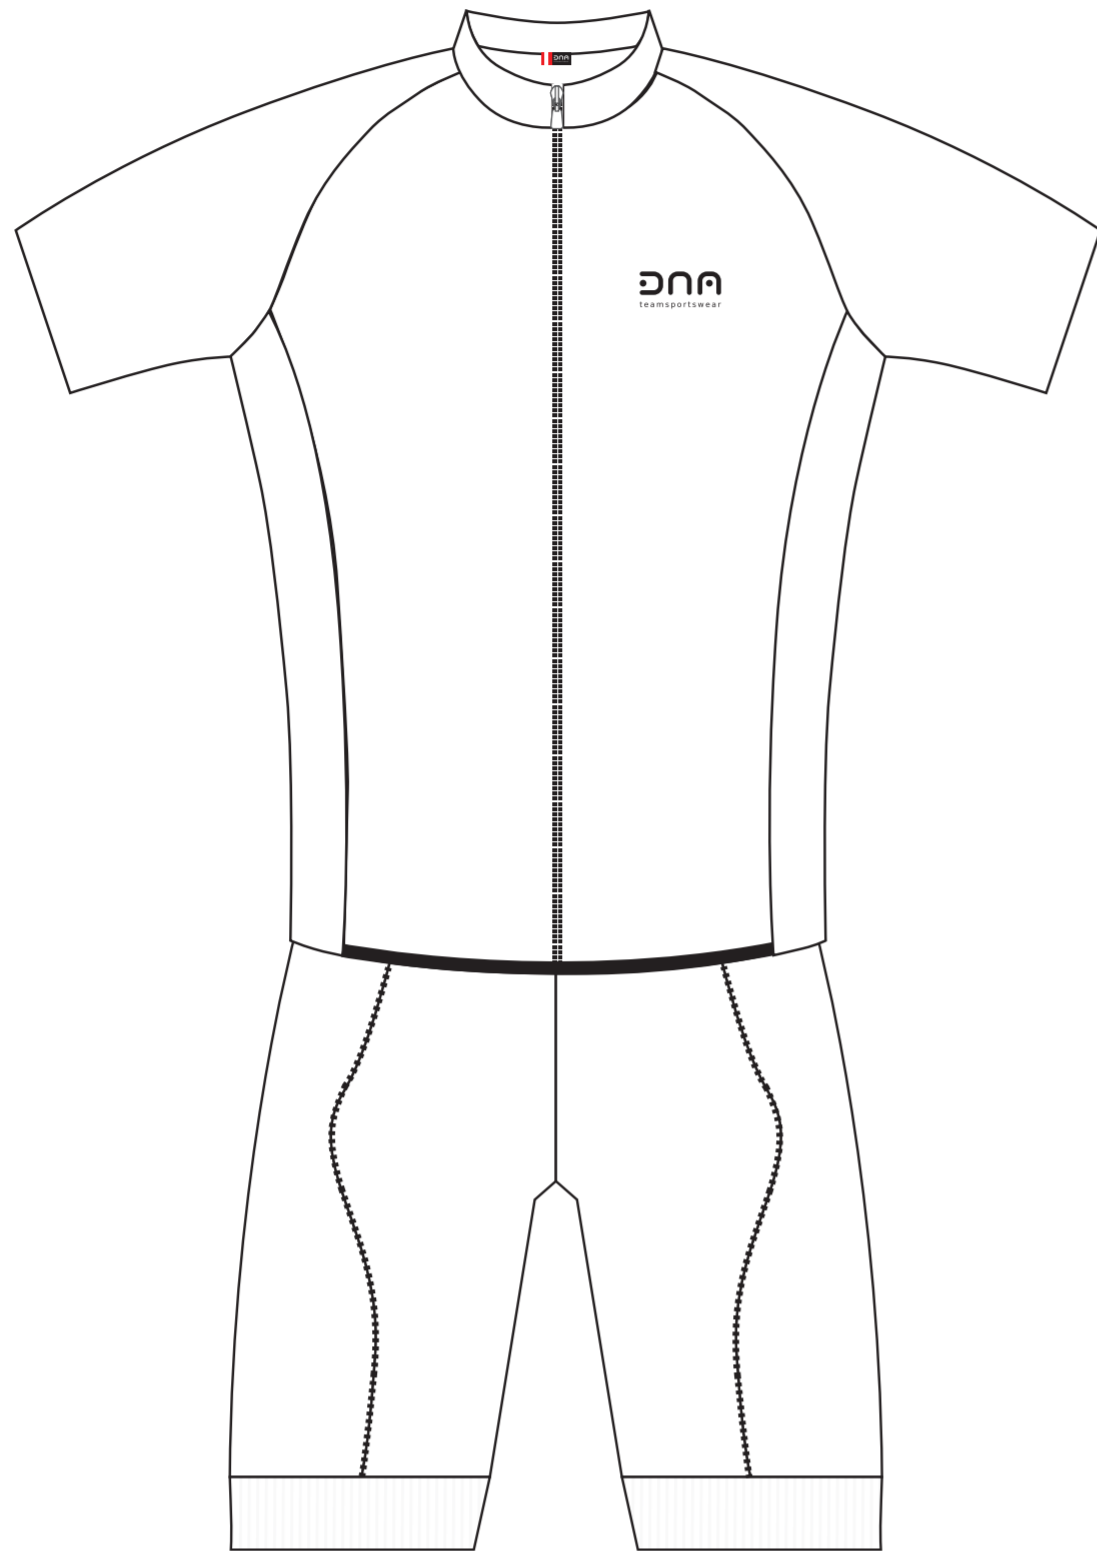

KUNDE

DESIGNER:

teamsportswear

BESTELLDATUM

VERKÄUFER: Daniel Eichinger - Handy: 0664/882 627 14

LIEFERTERMIN

ABZUG

Elite Club Lasercut Trikot

BINDING

- Black
- White

FARBEN

■ ?

REIßVERSCHLUSS

- Black Nicht verdeckt
- White Verdeckt
- Colour: _____

FLATLOCK - TRIKOT

- Black Overlock
- White
- Colour: _____

FLATLOCK - HOSE

- Black
- White
- Colour: _____

RÜCKENTASCHEN

- Weißer Rolo mit Zip
- Schwarzer Rolo
- Reflex Rolo

SITZFLÄCHE

- Black
- Fullprint
- Colour: _____

!!!WICHTIGE INFORMATION!!!

Sie erhalten hiermit den Textilentwurf. Um Ihnen eine positive Umsetzung des Designs, angepasst auf unsere Schnitte, zu gewährleisten wird dies vor der Freigabe in der Produktion noch einmal überprüft. Anschließend erhalten Sie zeitgerecht einen 2. Abzug der nach Ihrer Überprüfung und Freigabe produziert werden kann.