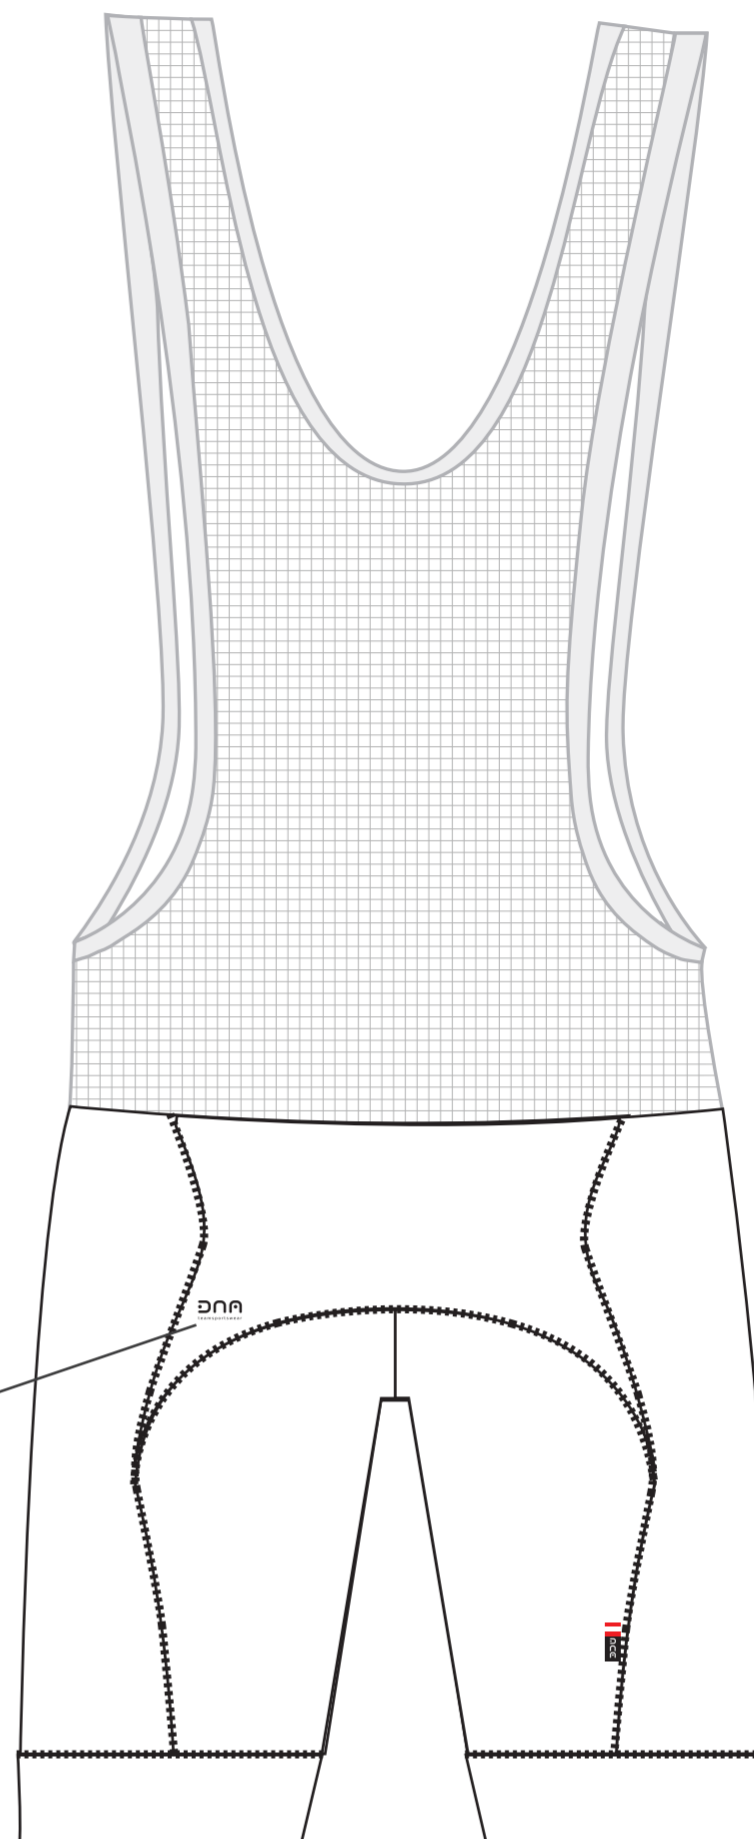

### Elite Club Hose

DNA Label genäht

#### BINDING

- Black
- White

#### FLATLOCK

- Black
- White
- Colour: \_\_\_\_\_

#### SITZFLÄCHE

- Black
- Fullprint
- Colour: \_\_\_\_\_