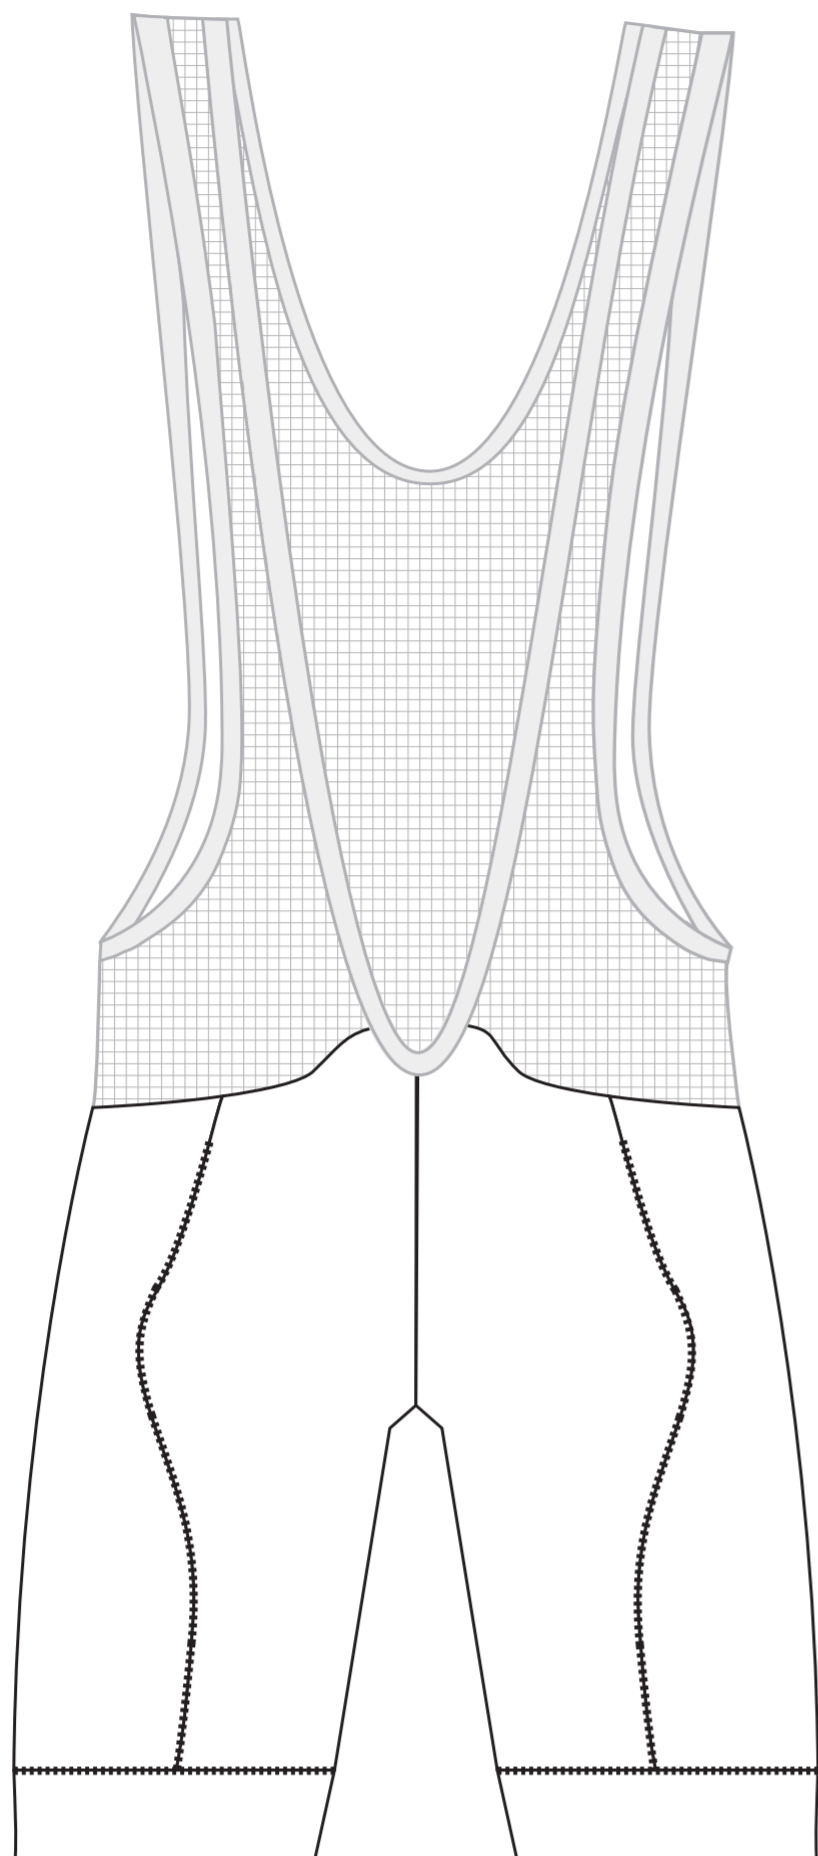

### Elite Club Hose

DNA Label genäht

#### BINDING

- Black
- White

#### FLATLOCK

- Black
- White
- Colour: \_\_\_\_\_

#### SITZFLÄCHE

- Black
- Fullprint
- Colour: \_\_\_\_\_