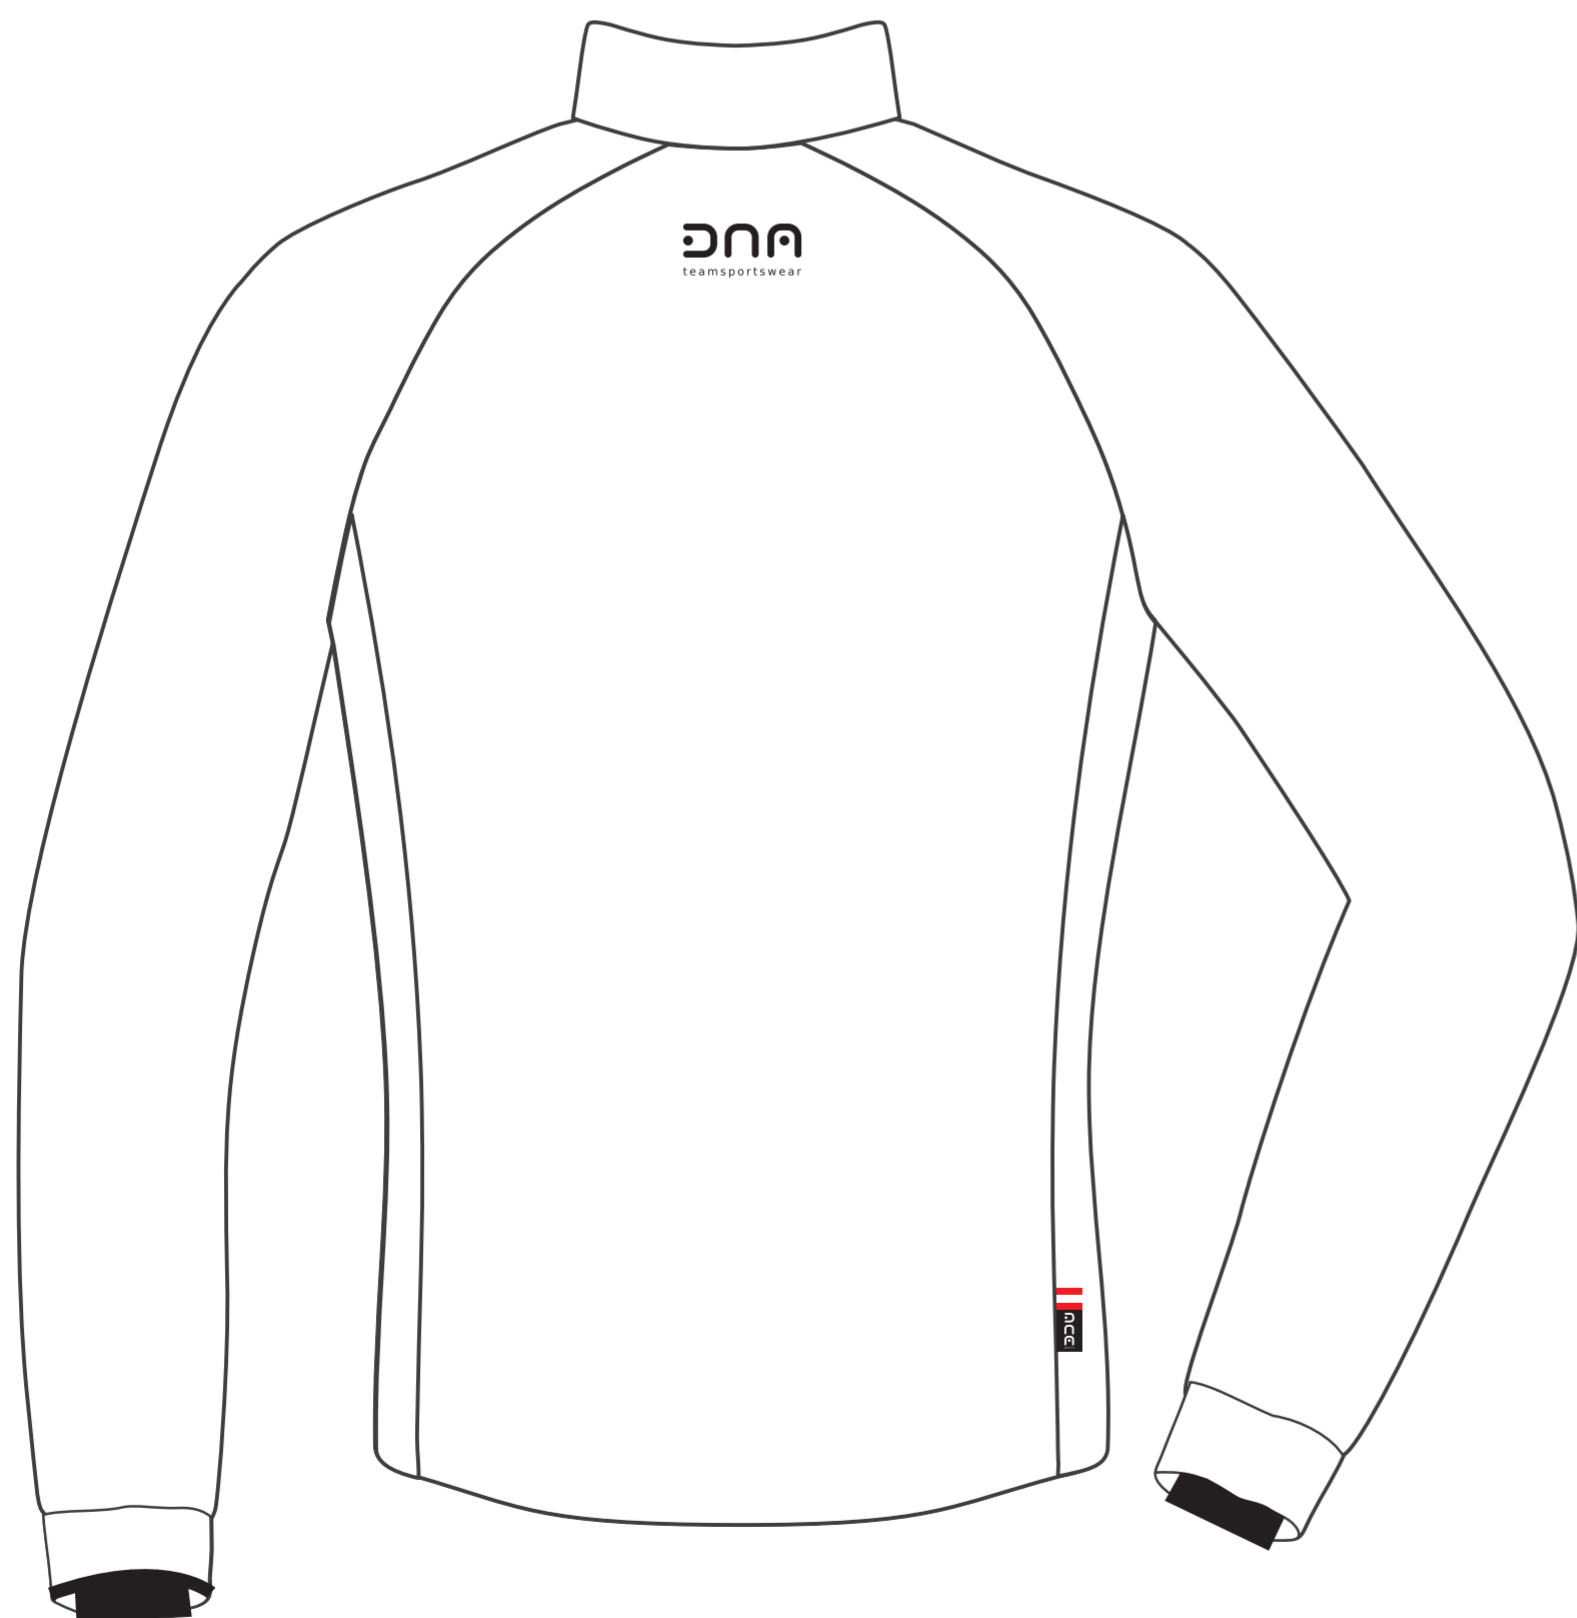

KUNDE

DESIGNER:

teamsportswear

BESTELLDATUM

VERKÄUFER: Daniel Eichinger - Handy: 0664/882 627 14

LIEFERTERMIN

ABZUG

Basic Outdoor Jacke

FARBEN

■ ?

REIßVERSCHLUSS

- Black Nicht verdeckt
- White Verdeckt
- Colour: _____

BINDING

- Black
- White

!!!WICHTIGE INFORMATION!!!

Sie erhalten hiermit den Textilentwurf. Um Ihnen eine positive Umsetzung des Designs, angepasst auf unsere Schnitte, zu gewährleisten wird dies vor der Freigabe in der Produktion noch einmal überprüft. Anschließend erhalten Sie zeitgerecht einen 2. Abzug der nach Ihrer Überprüfung und Freigabe produziert werden kann.