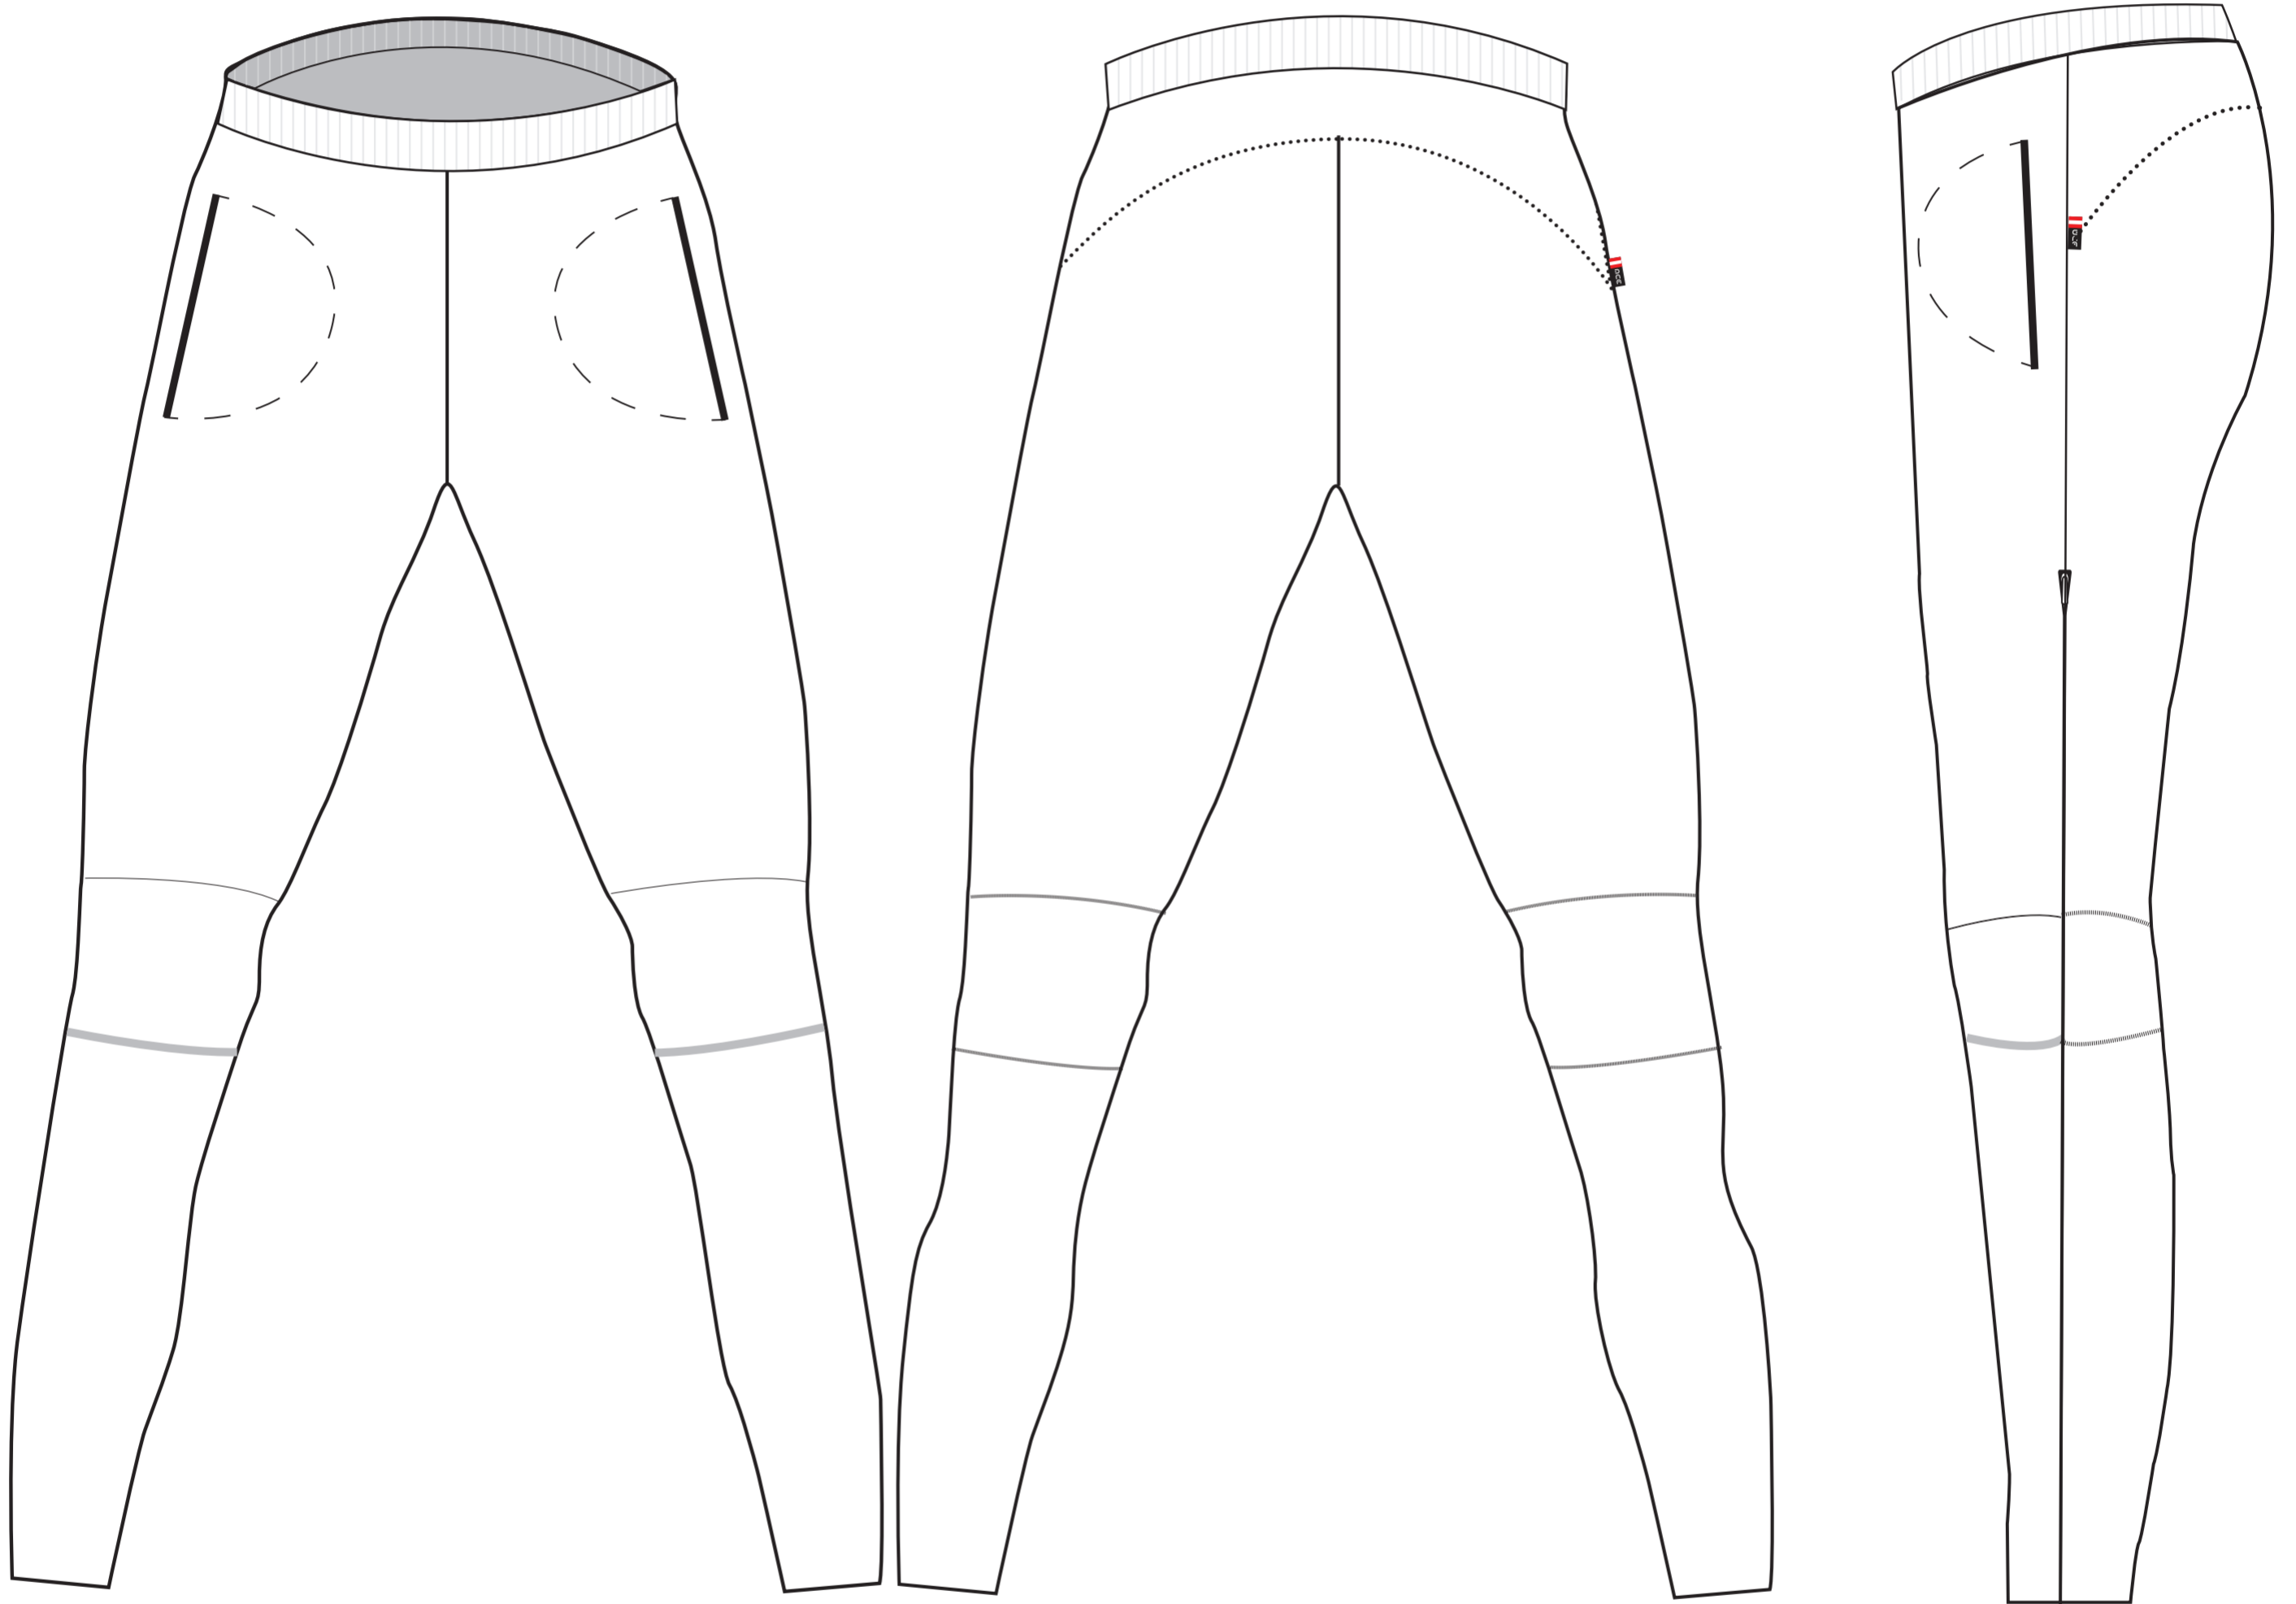

KUNDE

DESIGNER:

BESTELLDATUM

VERKÄUFER: Daniel Eichinger - Handy: 0664/882 627 14

LIEFERTERMIN

ABZUG

Basic Hose Multi Element

FARBEN

■ ?

REIßVERSCHLUSS

- Black
- White
- Colour: _____

REIßVERSCHLUSSLÄNGE

- 75 cm
- 30 cm

FLATLOCK AUF HOSE

- Black
- White
- Colour: _____

!!!WICHTIGE INFORMATION!!!