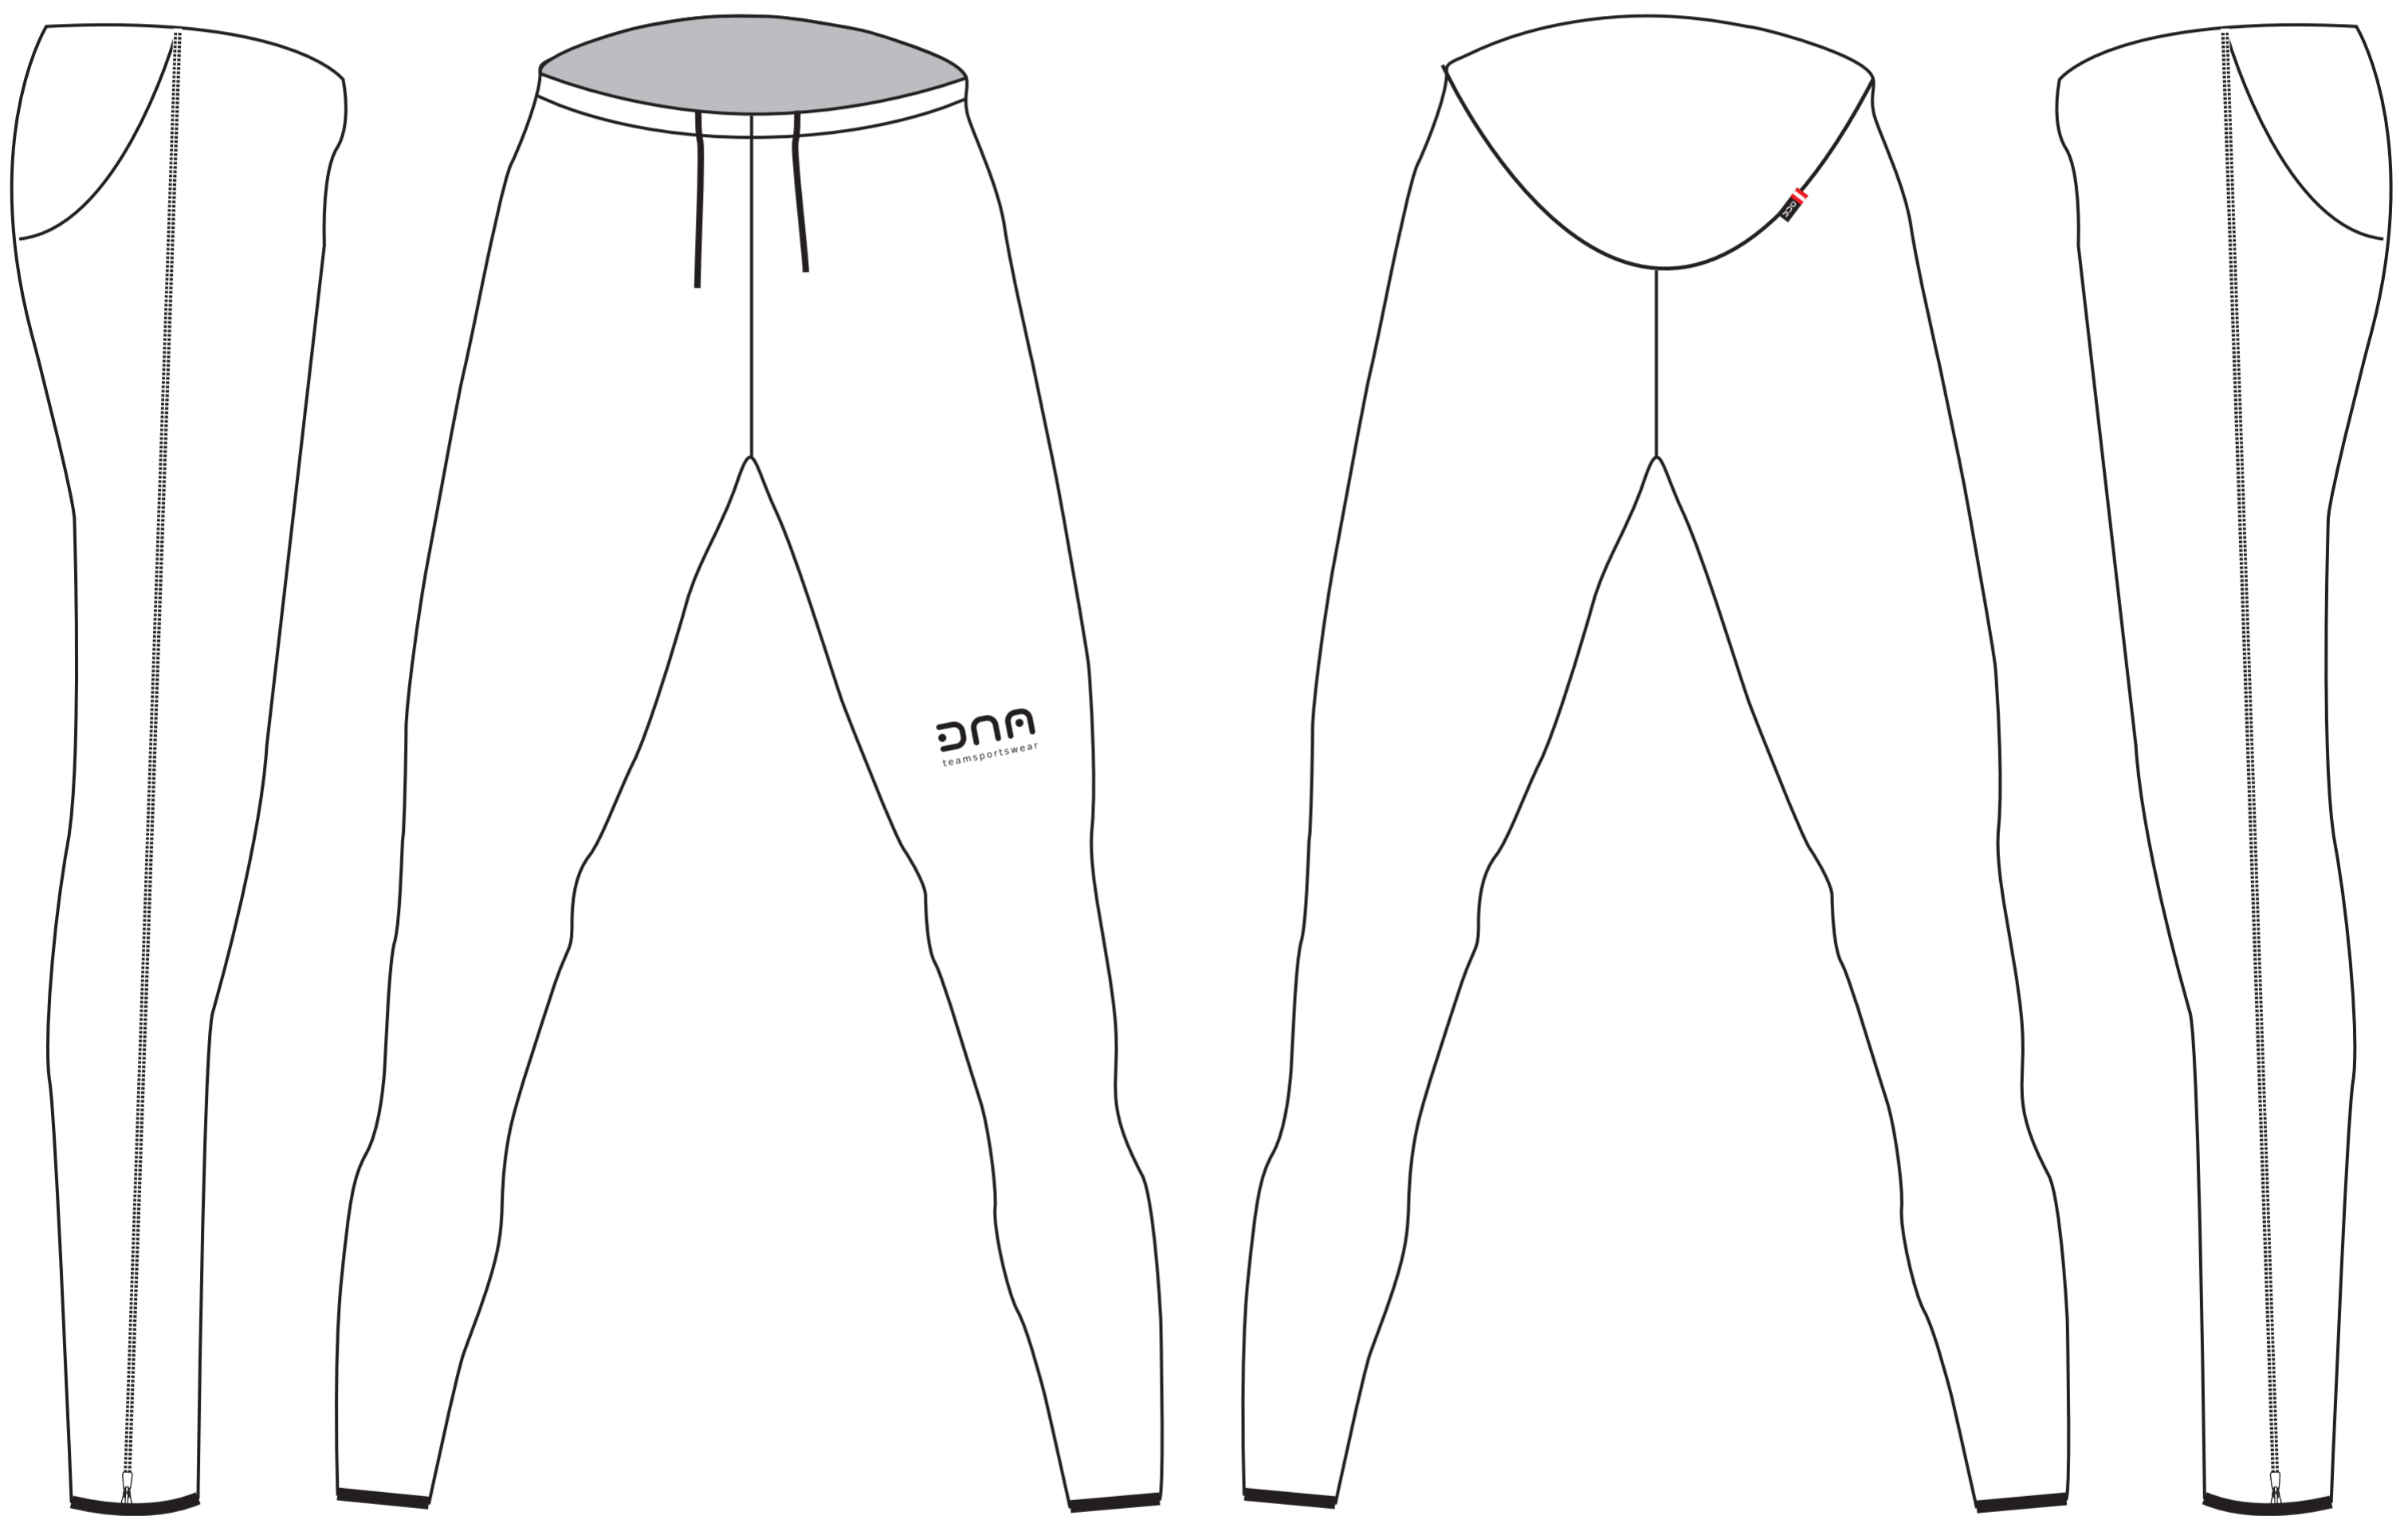

KUNDE

DESIGNER:

teamsportswear

BESTELLDATUM

VERKÄUFER: Daniel Eichinger - Handy: 0664/882 627 14

LIEFERTERMIN

ABZUG

Basic Hose Multi Element Kinder

FARBEN

■ ?

REIßVERSCHLUSS

- Black
- White
- Colour: _____

FLATLOCK

- Black
- White
- Colour: _____

SITZFLÄCHE

- Black
- Fullprint
- Colour: _____