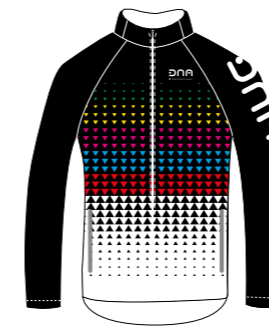

Das Bild zeigt ein Beispiel und wird mit Ihren Grafiken und Logos nach Ihren Wünschen angepasst.

AUSFÜHRUNG:

- atmungsaktives Polyester-Material
- 4-way stretch
- langer Reißverschluss
- 2 Seitentaschen
- mit Gummiband am Handgelenk