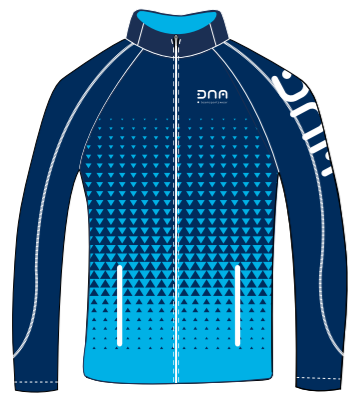

BASIC Softshelljacke UNISEX

Das Bild zeigt ein Beispiel und wird mit Ihren Grafiken und Logos nach Ihren Wünschen angepasst.

AUSFÜHRUNG:

- atmungsaktives Softshell-Material
- 2 Seitentaschen
- Doppelnaht

GRÖSSEN:

2XS, XS, S, M, L, XL, 2XL, 3XL, 4XL, 5XL

STAFFELPREISE: inkl. 20 % MwSt., zzgl. Designkosten, zzgl. Versandkosten

1-3 Stück	4-15 Stück	16-40 Stück	41-99 Stück
€ 156,00	€ 141,00	€ 123,00	€ 113,00

AUFPREIS:

- Name auf Produkt plus 4,-

AUF ANFRAGE:

- Preis für höhere Stückzahl
- Sonderwünsche

BASIC ICELAND Jacke UNISEX

Das Bild zeigt ein Beispiel und wird mit Ihren Grafiken und Logos nach Ihren Wünschen angepasst.

AUSFÜHRUNG:

- atmungsaktives Primaloft-Material
- langer Reißverschluss
- 2 Seitentaschen mit Reißverschluss
- Personalisierung der Innenseite möglich

GRÖSSEN:

XS, S, M, L, XL, 2XL

PREIS: inkl. 20 % MwSt., zzgl. Designkosten, zzgl. Versandkosten

per Stück			
€ 170,00			

AUFPREIS:

- Kapuze plus 10,-
- Name auf Produkt plus 4,-

AUF ANFRAGE:

- Preis für höhere Stückzahl
- Sonderwünsche

BASIC ALP Softshelljacke (Slimfit) UNISEX

Das Bild zeigt ein Beispiel und wird mit Ihren Grafiken und Logos nach Ihren Wünschen angepasst.

AUSFÜHRUNG:

- atmungsaktives Softshell-Material
- Slim Fit Schnitt
- seitlich mit Lüftungspaneelen
- 2 Seitentaschen
- mit oder ohne Kapuze
- Anpassung der Kapuzengröße
- Ärmeltasche am linken Arm

GRÖSSEN:

2XS, XS, S, M, L, XL, 2XL, 3XL, 4XL, 5XL

STAFFELPREISE: inkl. 20 % MwSt., zzgl. Designkosten, zzgl. Versandkosten

1-3 Stück	4-15 Stück	16-40 Stück	41-99 Stück
€ 174,00	€ 159,00	auf Anfrage	auf Anfrage

AUFPREIS:

- Name auf Produkt plus 4,-
- Kapuze plus 14,-

AUF ANFRAGE:

- Preis für höhere Stückzahl
- Sonderwünsche

BASIC Socken UNISEX