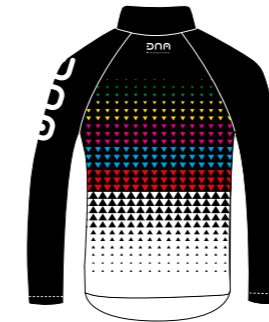

Das Bild zeigt ein Beispiel und wird mit Ihren Grafiken und Logos nach Ihren Wünschen angepasst.

AUSFÜHRUNG:

- atmungsaktives Polyester-Material
- 4-way stretch
- langer Reißverschluss
- 2 Seitentaschen
- mit Gummiband am Handgelenk