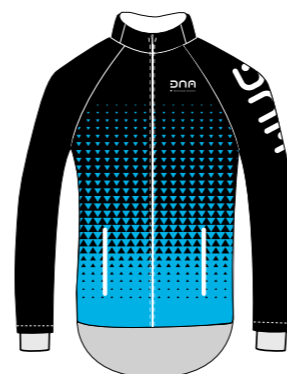

1-3 Stück	4-15 Stück	16-40 Stück	41-99 Stück
€ 168,00	€ 159,00	€ 147,00	€ 139,00

AUFPREIS:

- Name auf Produkt plus 4,-

AUF ANFRAGE:

- Preis für höhere Stückzahl
- Sonderwünsche

BE BETTER
TODAY
THAN YOU WERE
YESTERDAY