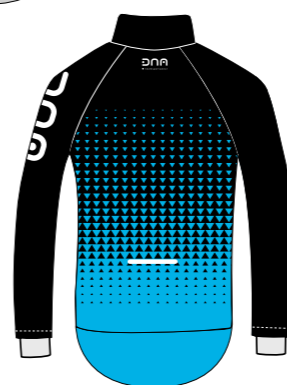

1-3 Stück	4-15 Stück	16-40 Stück	41-99 Stück
€ 168,00	€ 159,00	€ 147,00	€ 139,00

AUFPREIS:

- Name auf Produkt plus 4,-

AUF ANFRAGE:

- Preis für höhere Stückzahl
- Sonderwünsche

BE BETTER
TODAY
THAN YOU WERE
YESTERDAY