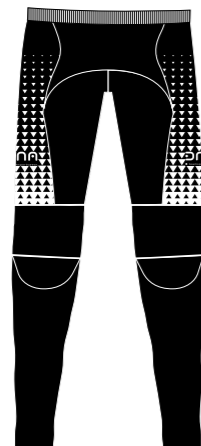

AUF ANFRAGE:

- Preis für höhere Stückzahl
- Sonderwünsche
- ohne Sitzpolster